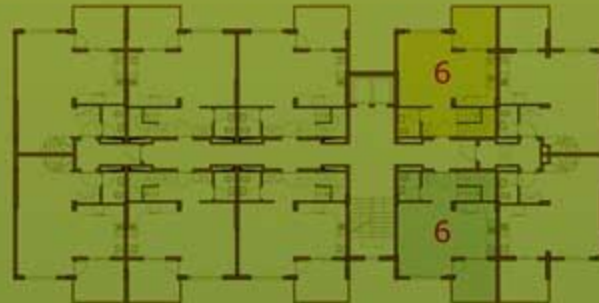

1+1

Dubleks Daire Planı

ARKAT YAPI

mimarlık
tasarım
inşaat

102991
102991

TİP 6 (alt kat planı)

net : 67,30 m²

brüt : 114,00 m²

TİP 6 (üst kat planı)

4. kat

çatı katı

ARKAT KONUTLARI - ARKAT YAPI MİMARLIK - TASARIM - İNŞAAT

www.arkatyapi.com