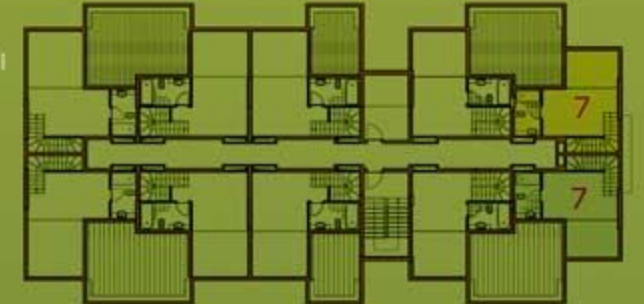

102991
102991

TİP 7 (alt kat planı)

net : 69,90 m²

brüt : 120,00 m²

TİP 7 (üst kat planı)

4. kat

çatı katı

ARKAT KONUTLARI - ARKAT YAPI MİMARLIK - TASARIM - İNŞAAT