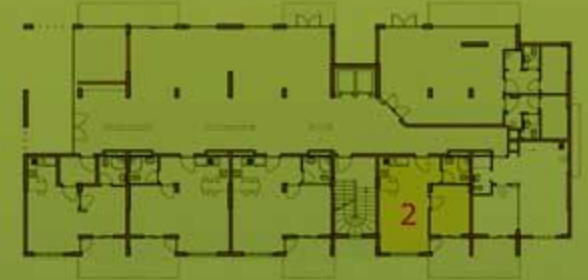

1+1

Daire Planı

ARKAT YAPI

mimarlık
tasarım
inşaat

102501
102501

TİP 1

net : 41,30 m² - brüt : 70,00 m²
bahçe alanı : 47,60 m²

TİP 2

net : 40,70 m² - brüt : 69,00 m²
bahçe alanı : 40,80 m²

ARKAT KONUTLARI - ARKAT YAPI MİMARLIK - TASARIM - İNŞAAT

www.arkatyapi.com

bahçe katı

1 ve 2 nolu alanlar

TİP 3

net : 43,20 m² - brüt : 64,00 m²
bahçe alanı : 40,80 m²

TİP 5

net : 52,70 m²
brüt : 90,00 m²

1+1
Daire Planı

ARKAT YAPI

mimarlık
tasarım
inşaat

102000
102000

bahçe katı

3 ve 5 nolu alanlar