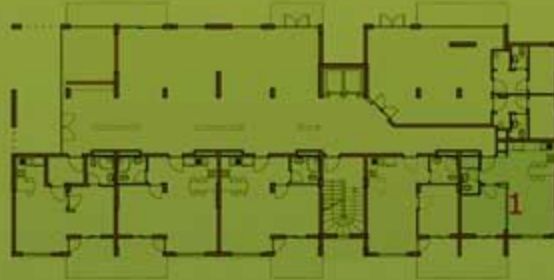

1+1

Daire Planı

ARKAT YAPI

mimarlık
tasarım
inşaat

102501
102501

TİP 1

net : 41,30 m² - brüt : 70,00 m²
bahçe alanı : 47,60 m²

TİP 2

net : 40,70 m² - brüt : 69,00 m²
bahçe alanı : 40,80 m²

ARKAT KONUTLARI - ARKAT YAPI MİMARLIK - TASARIM - İNŞAAT

www.arkatyapi.com

bahçe katı

1 ve 2 nolu alanlar

TİP 3

net : 43,20 m² - brüt : 64,00 m²
bahçe alanı : 40,80 m²