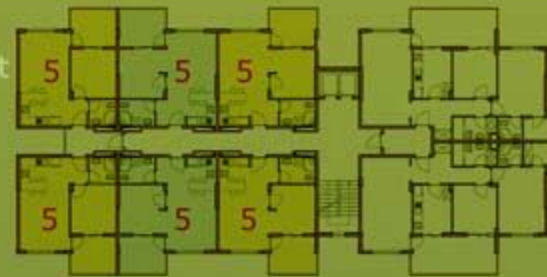

TİP 5

net : 52,70 m²
brüt : 90,00 m²

1+1
Daire Planı

ARKAT YAPI

mimarlık
tasarım
inşaat

102000
102000

bahçe katı

3 ve 5 nolu alanlar

normal kat

ARKAT YAPI MİMARLIK - TASARIM - İNŞAAT - **ARKAT KONUTLARI**

www.arkatyapi.com

TİP 4

net : 103,10 m²

brüt : 176,00 m²

2+1

Daire Planı