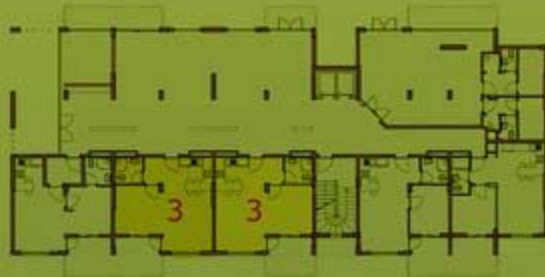

TİP 5

net : 52,70 m²
brüt : 90,00 m²

1+1
Daire Planı

ARKAT YAPI

mimarlık
tasarım
inşaat

102000
102000

bahçe katı

3 ve 5 nolu alanlar

normal kat

ARKAT YAPI MİMARLIK - TASARIM - İNŞAAT - **ARKAT KONUTLARI**

www.arkatyapi.com

TİP 4

net : 103,10 m²

brüt : 176,00 m²

2+1

Daire Planı