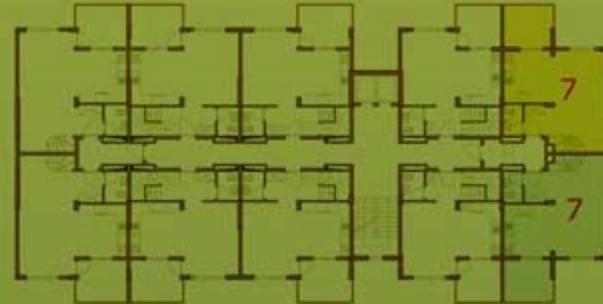

102991
102991

TİP 7 (alt kat planı)

net : 69,90 m²

brüt : 120,00 m²

TİP 7 (üst kat planı)

4. kat

çatı katı

ARKAT KONUTLARI - ARKAT YAPI MİMARLIK - TASARIM - İNŞAAT