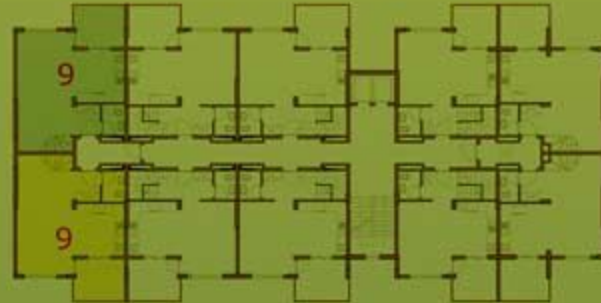

ARKAT YAPI

mimarlık
tasarım
inşaat

102991
102991

TİP 9 (alt kat planı)

net : 79,00 m²

brüt : 135,00 m²

TİP 9 (üst kat planı)

4. kat