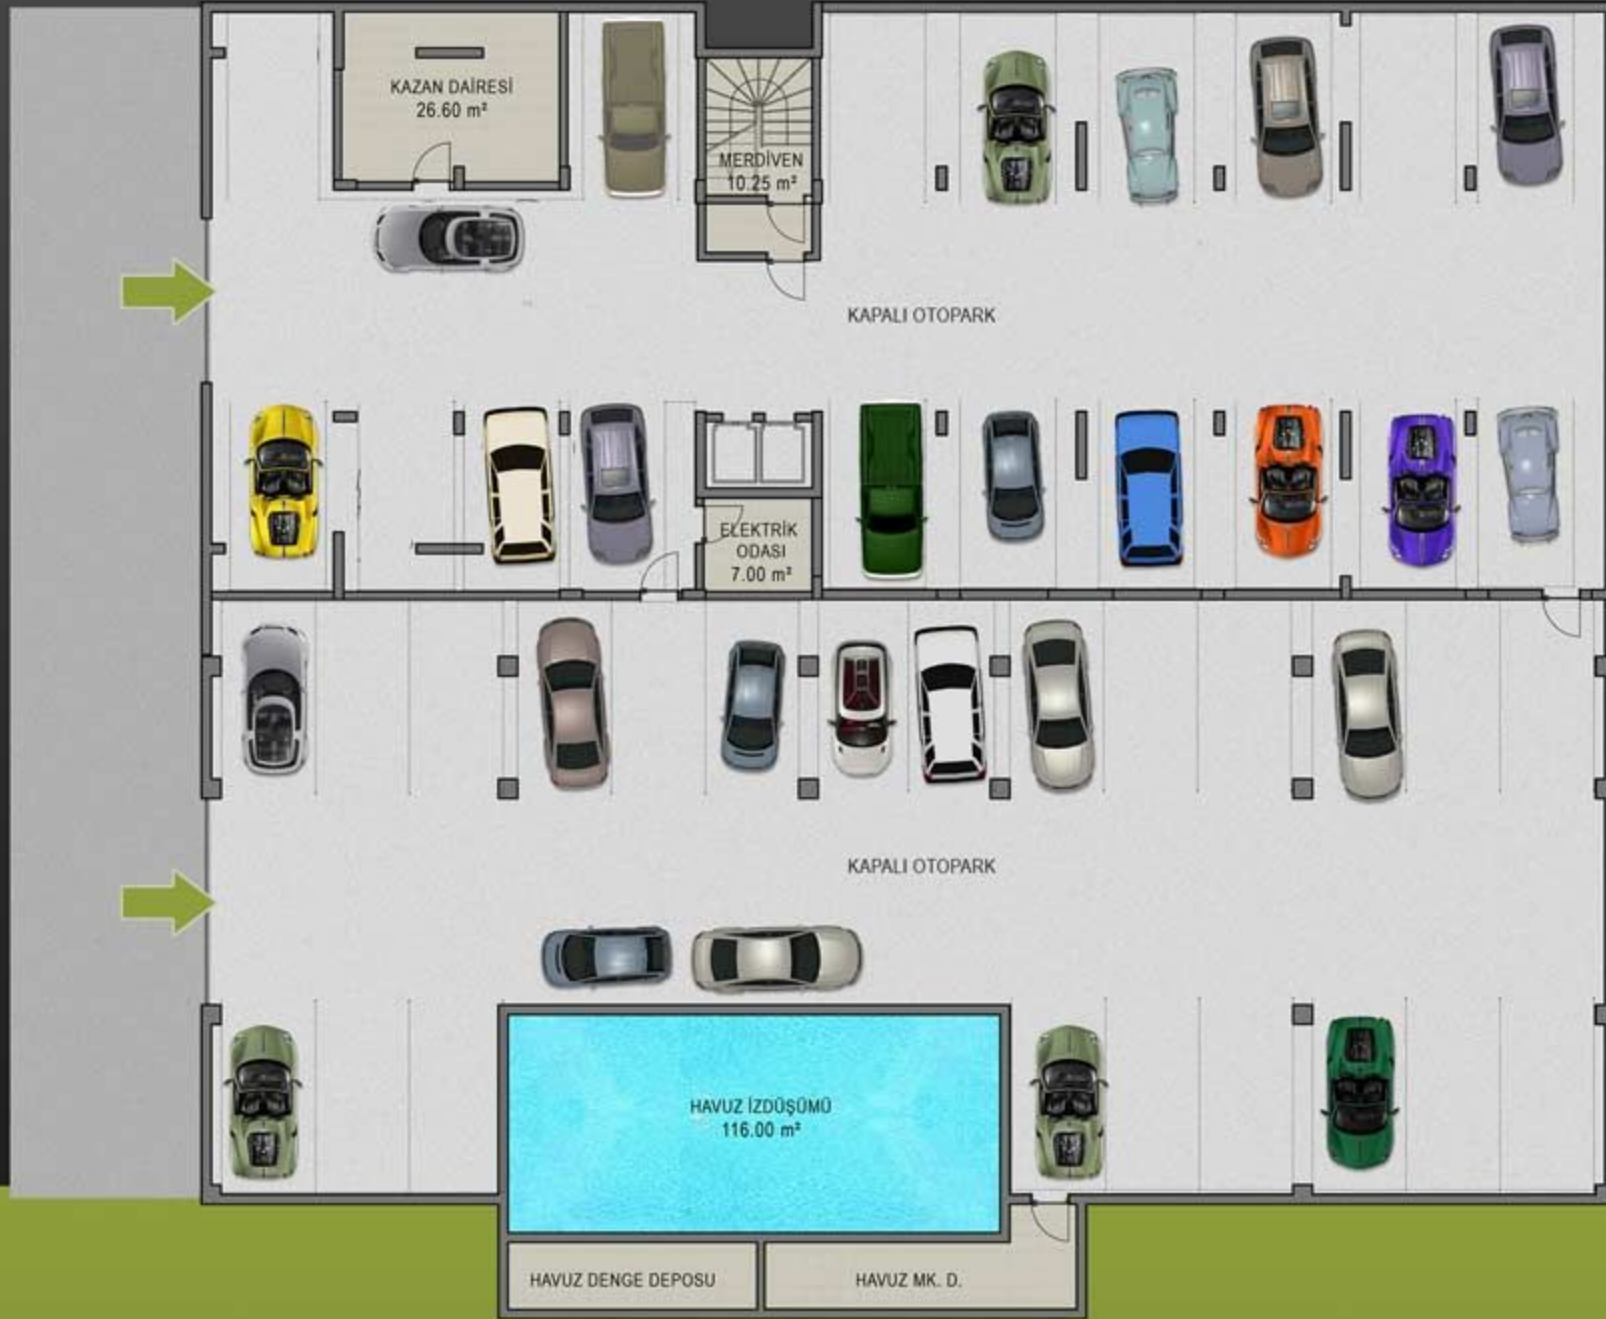

ARKAT YAPI MİMARLIK - TASARIM - İNŞAAT - ARKAT KONUTLARI

www.arkatyapi.com

ARKAT YAPI

mimarlık
tasarım
inşaat

102997
0000000000

ARKAT KONUTLARI - ARKAT YAPI MİMARLIK - TASARIM - İNŞAAT
www.arkatyapi.com

KAPALI OTOPARK 46 ARAÇLIK